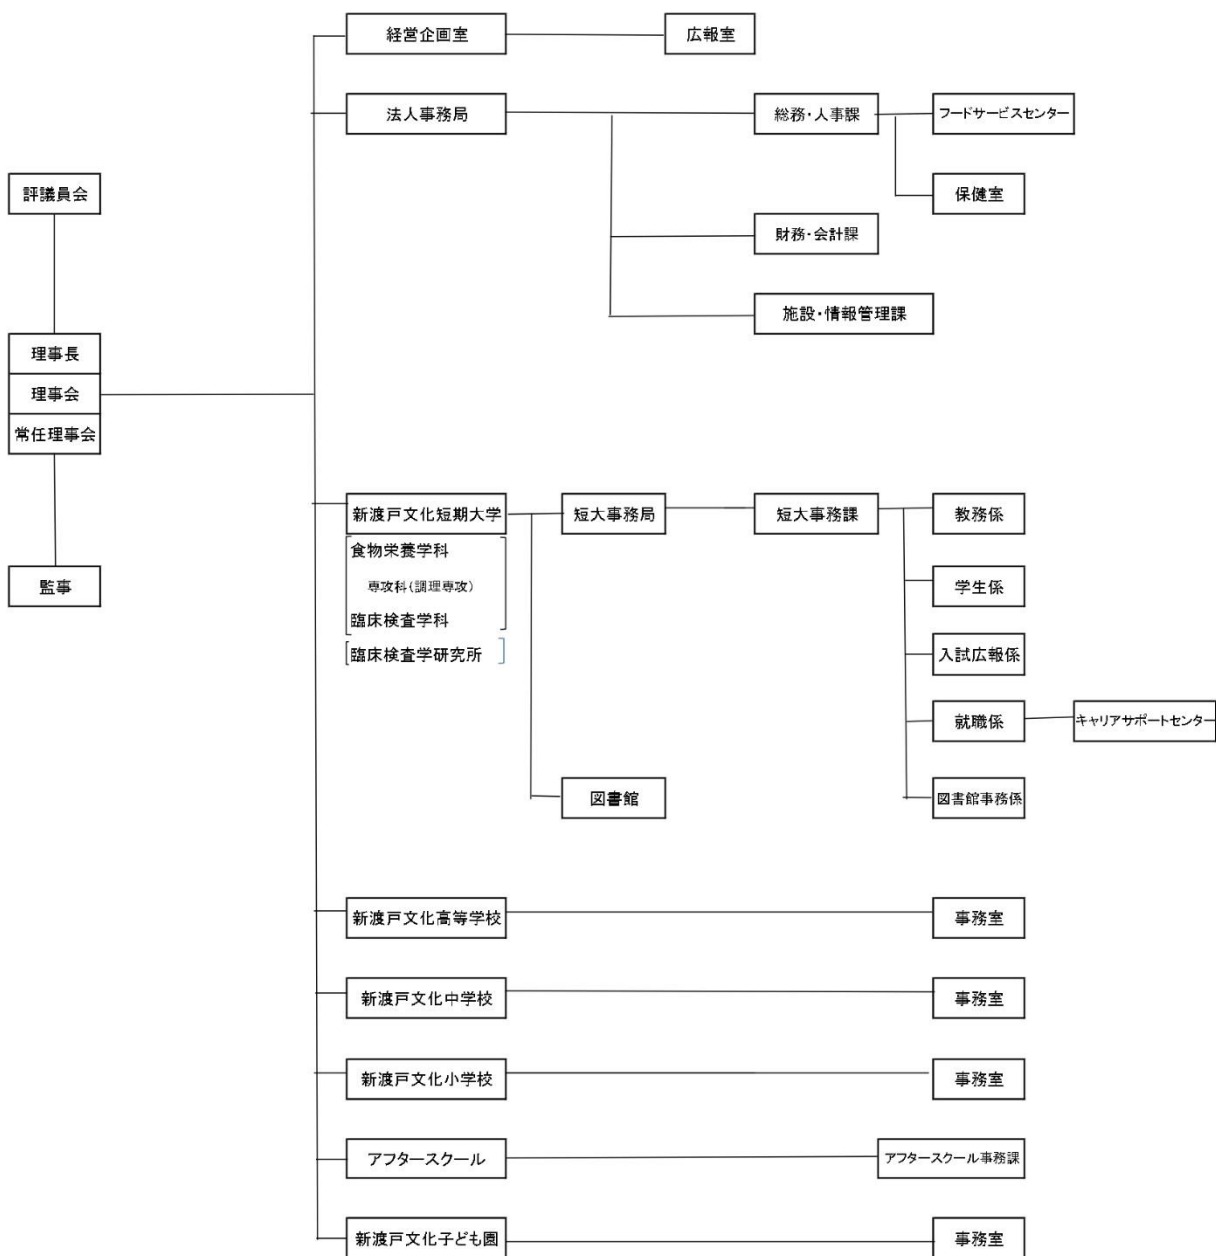

〈学校法人新渡戸文化学園組織管理・事務分掌規程第3条関連〉 学校法人新渡戸文化学園 事務組織図(案) (令和4年4月1日施行)

新渡戸文化短期大学 委員会等組織図

令和4年4月1日