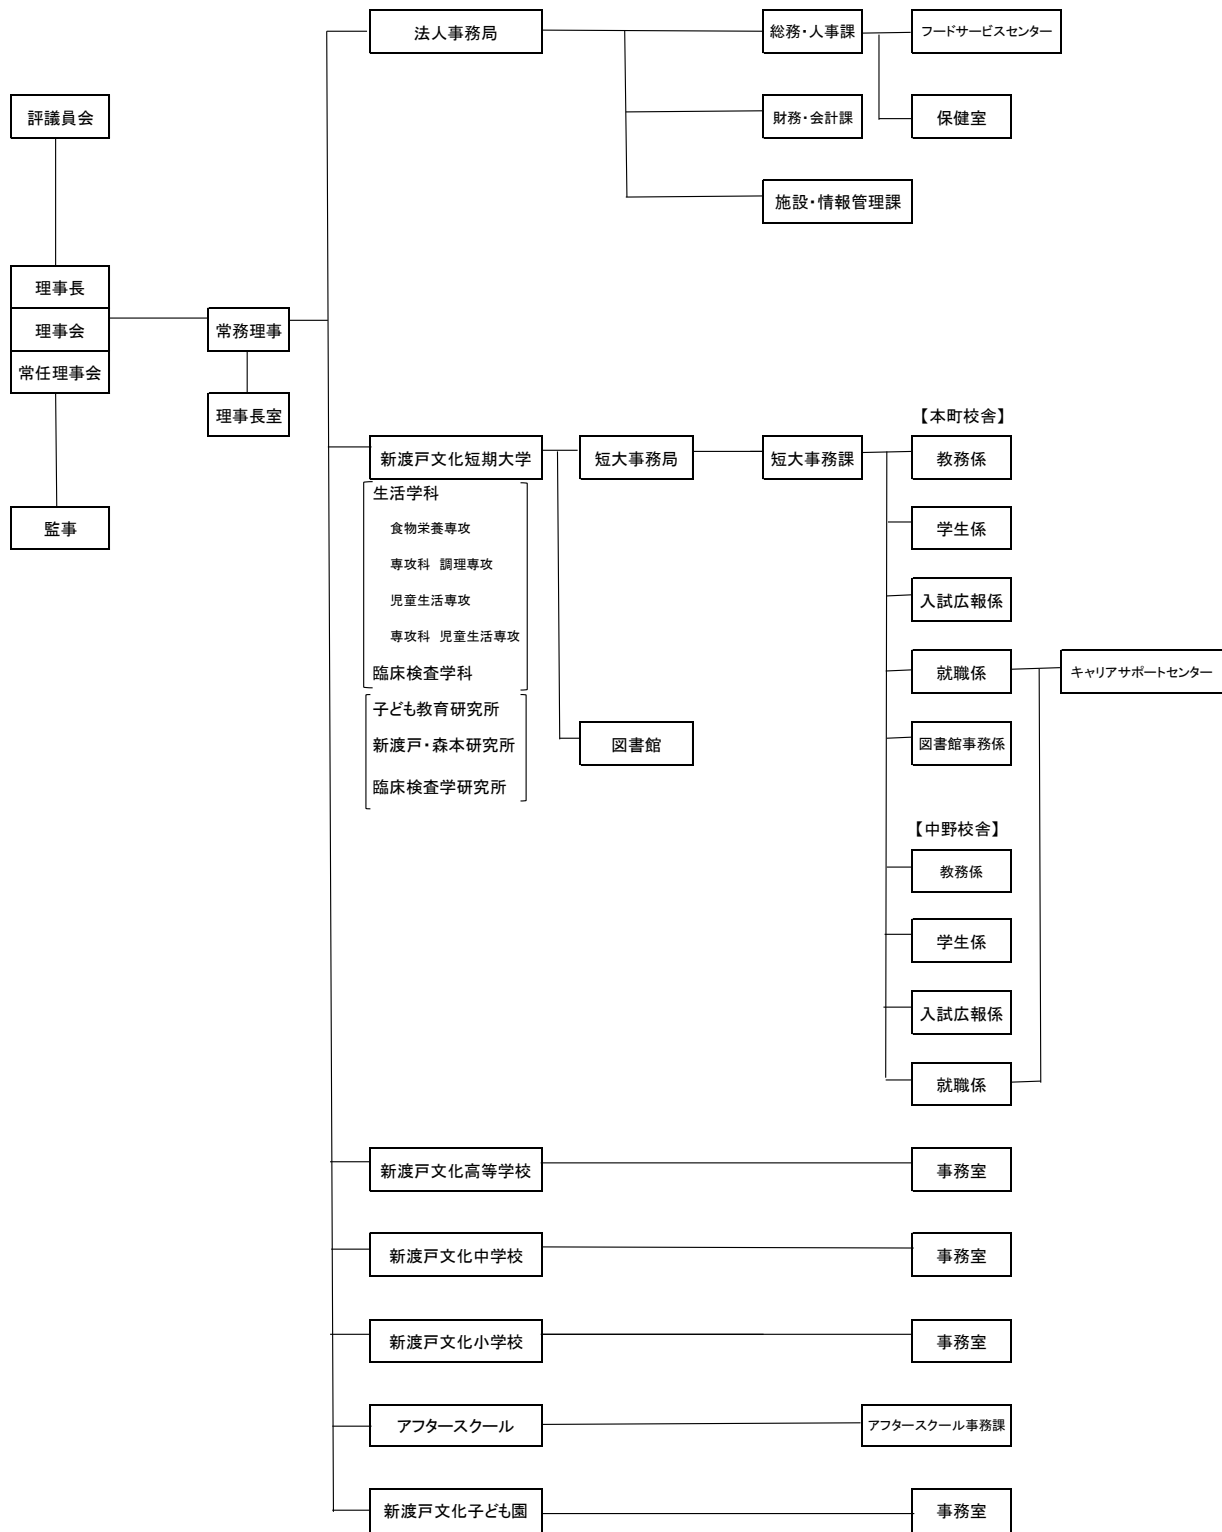

学校法人新渡戸文化学園 組織図

令和2年5月1日現在

新渡戸文化短期大学 委員会等組織図